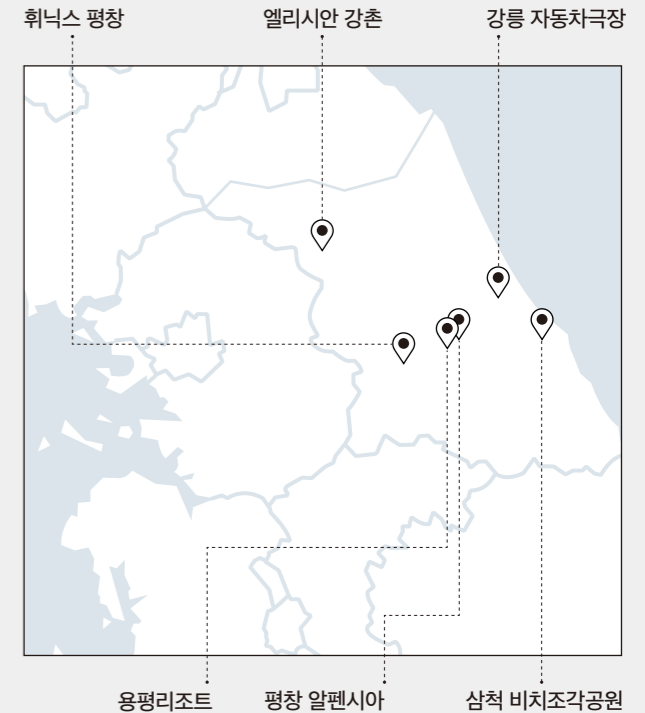

L. V. BEETHOVEN Symphony no. 7 in A major, op. 92 etc.

CLARINET 김상운

ORCHESTRA 평창페스티벌오케스트라

스베틀린 루세브 **PLAY-DIRECT**

8.8 (Sat) 7:30pm

평창 알펜시아 뮤직텐트 Alpensia Music Tent

Now or Never 지금 아니면 다시는

루트비히 판 베토벤 교향곡 5번 C단조 작품번호 67 외

L. V. BEETHOVEN Symphony no. 5 in C minor, op. 67 etc.

SOPRANO 이명주

PIANO 손열음

ORCHESTRA 평창페스티벌오케스트라

정치용 **CONDUCTOR**

<제17회 평창대관령음악제>가 열리는 곳

- 평창 알펜시아 | 강원 평창군 대관령면 솔봉로 325
- 용평리조트 | 강원 평창군 대관령면 올림픽로 715
- 엘리시안 강촌 | 강원 춘천시 남산면 북한강변길 688
- 삼척 비치조각공원 | 강원 삼척시 새천년도로 326
- 강릉 자동차극장 | 강릉시 구정면 칠성로 13-8
- 후닉스 평창 | 강원 평창군 봉평면 태기로 174